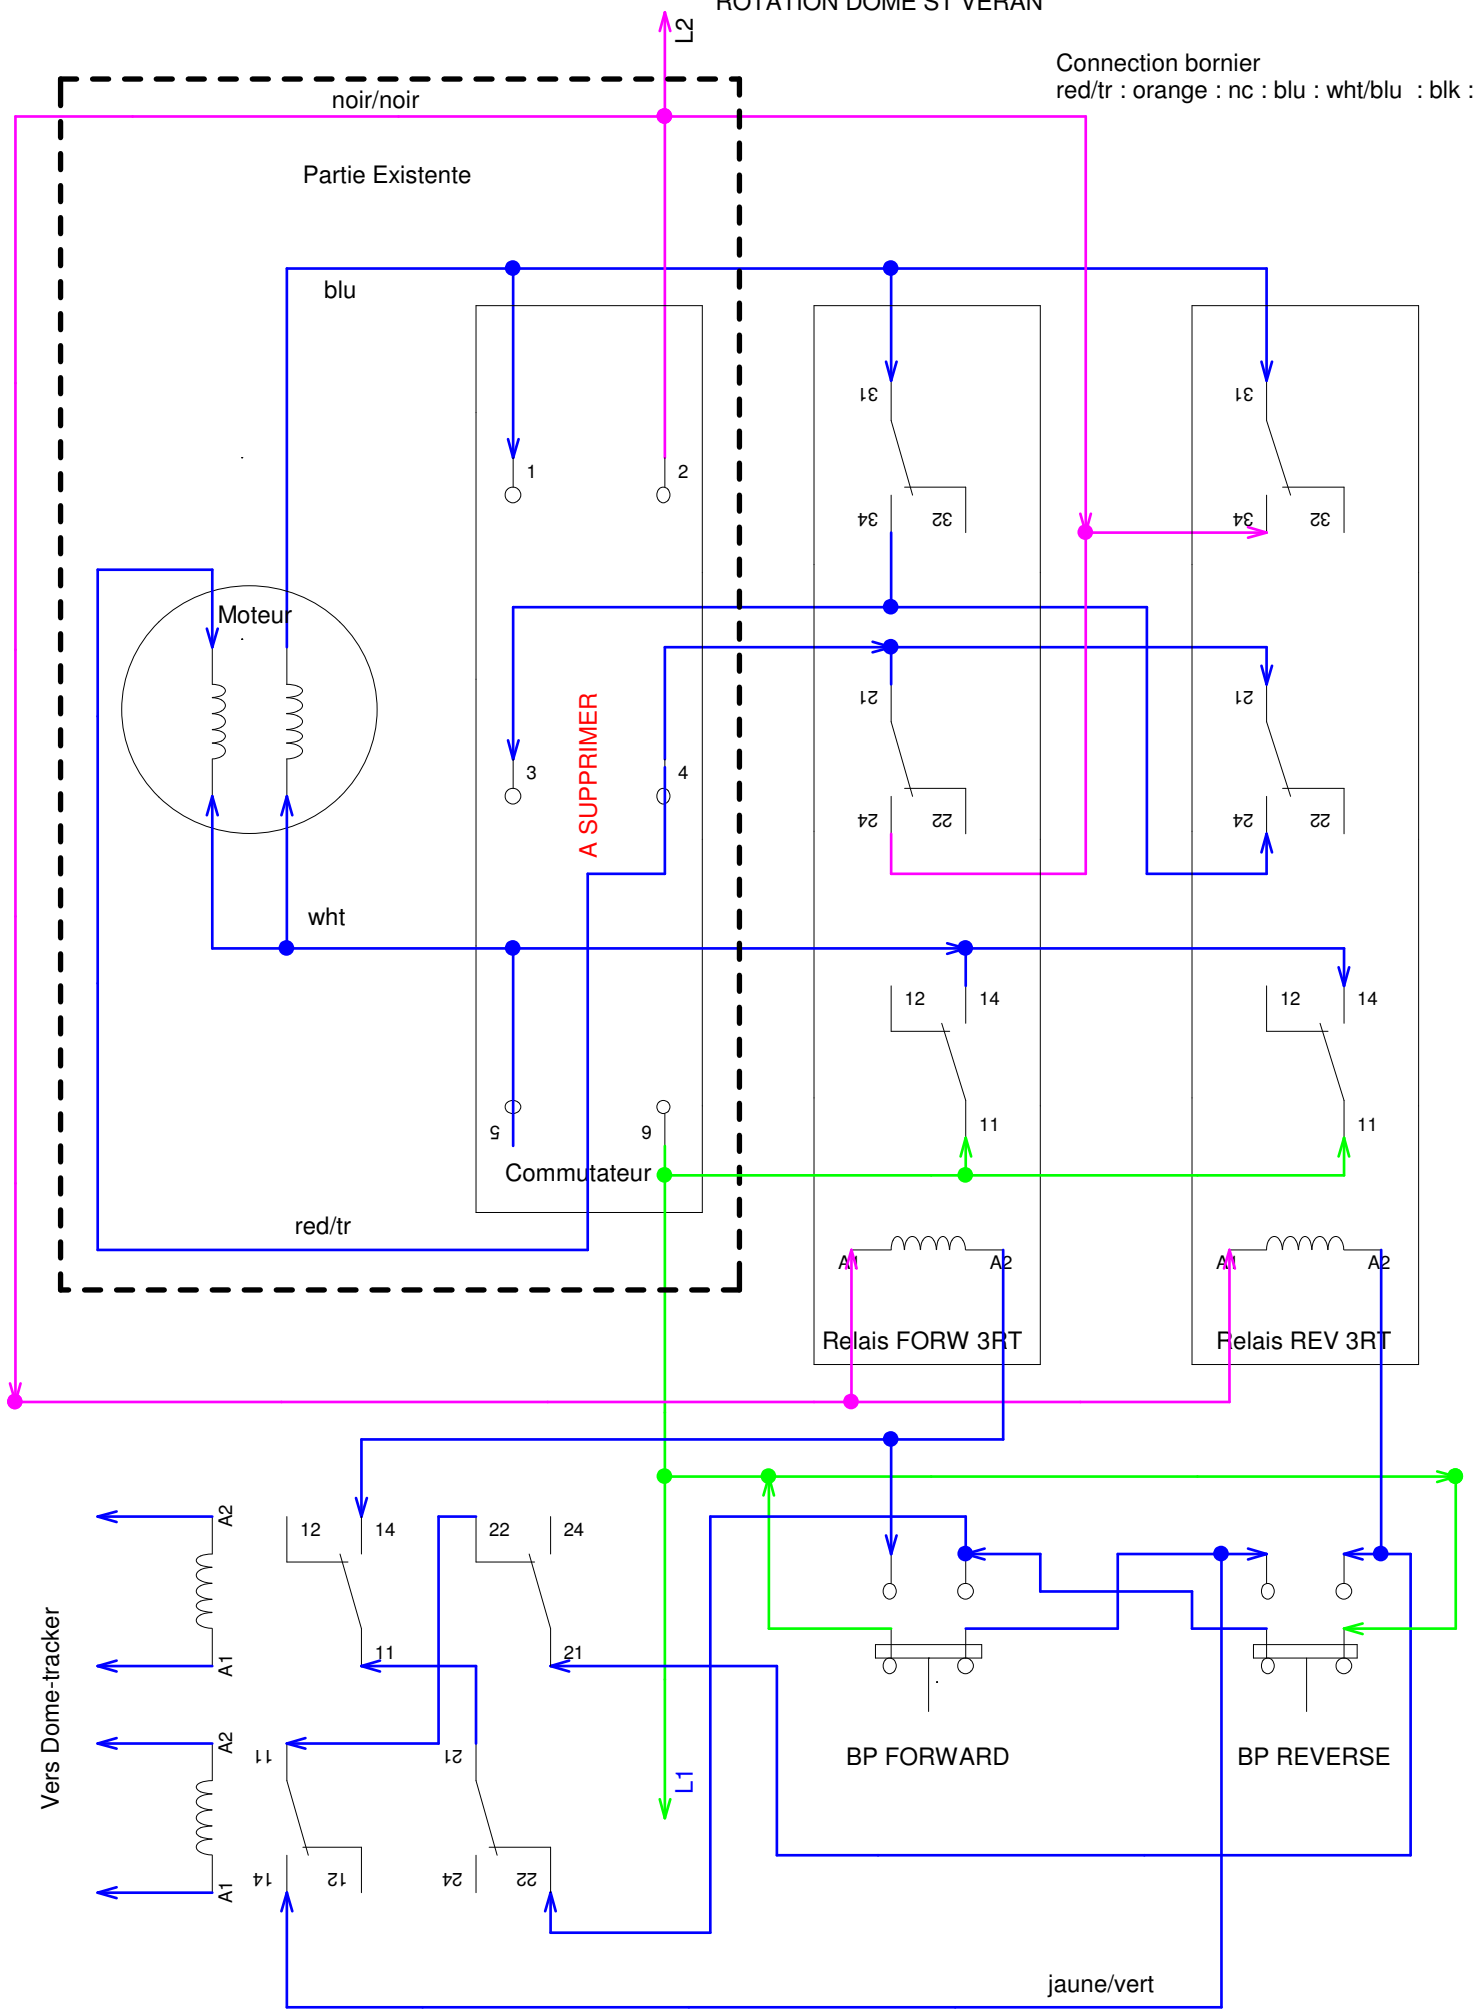

Connection bornier  
 red/tr : orange : nc : blu : wht/blu : blk : nc

Vers Dome-tracker